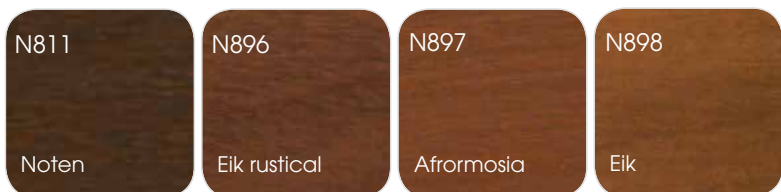

Transparante natlak

Verweringslook

Bij Profel krijgen de houten ramen en deuren een 5-lagenbehandeling. Een eerste drenking tegen schimmels en insecten, een kleurdrenking (kiefer, teak, noten en wit - afhankelijk van de gekozen afwerkingskleur) als basislaag, een dekkende poriënvuller en tenslotte twee elektrostatische natlaklagen. Andere kleuren (RAL of NCS) dan in dit overzicht zijn ook verkrijgbaar.