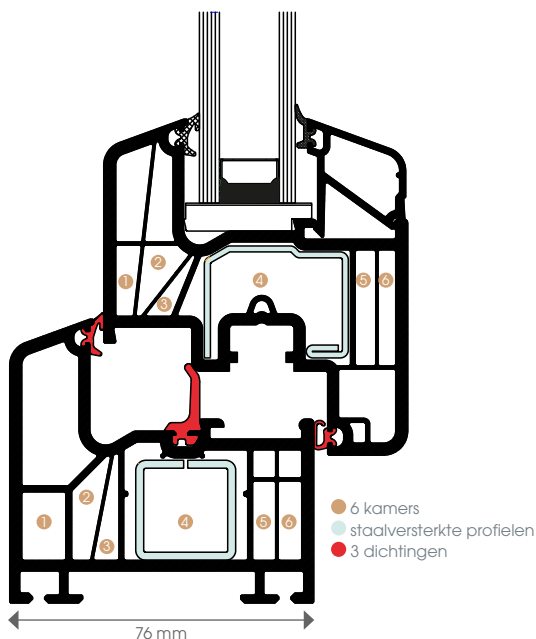

Ingenieus binnenwerk

Voor een optimale isolatie zijn bij Caldo kader en vleugel van **6 kamers** voorzien (fig. 1). Binnenin zorgen **3 dichtingen** voor unieke troeven. Wind, water en stof worden door de buitendichting geweerd, terwijl de middendichting het kostbare beslag beschermt en het meerkamersysteem herstelt. De binnendichting zorgt voor een bijkomende **akoestische isolatie** van liefst - 3 dB (fig. 1). Bovendien zijn deze rondom lopende dichtingen niet onderbroken. De rubbers worden tijdens de productie als het ware in het profiel versmolten via extrusie en lassen. Ze kunnen dus na verloop van tijd niet loskomen, zodat er geen enkel tochtgaatje of scheurtje ontstaat. Resultaat: een nog performanter en geïsoleerd raam (fig. 2).

Fig. 1: staalverstevingen, 3 dichtingen en 6 kamers

Isolatie: BEN-ready* (fig. 1 en 2)

- Standaard dubbel glas van 23 mm tot $U_w = 1,2 \text{ W/m}^2\text{K}$ (glas U_g 1.0 met warm edge)
- Optioneel drievoudig glas met U_w tot $0,89 \text{ W/m}^2\text{K}$ (glas U_g 0.6 met Warm Edge)
- 6 kamerprofiel

- 3 dichtingen
- Niet onderbroken rondomlopende rubbers (3 dichtingen + glasrubber)
- Zeer goede lucht- en waterdichtheid (Blowerdoortest)

Esthetische kracht (fig. 1)

- 76 mm inbouwdiepte
- Altijd staalversterkt (ook de kleinste ramen). Stalen versterkingen worden met schroeven verankerd. Dit voorkomt het risico op vervorming wanneer het raam 'werkt' onder invloed van warmte en koude.