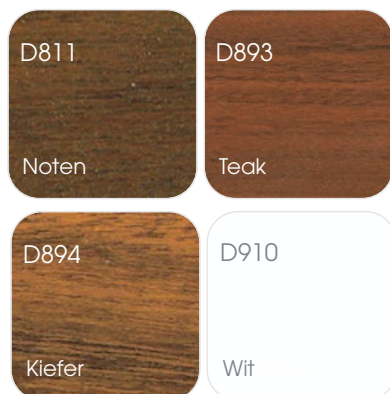

Buiten	F721RM Zwartgrijs	F917RM Verkeerszwart
Binnen	M910 of F910RM of F721RM	M910 of F910RM of F917RM

MATO 92

Buiten	Zie aluminium
--------	---------------

Massa

Binnen	M910 Wit	M901 Crème
--------	-------------	---------------

Ruw mat

Binnen	F910RM Wit	F901RM Crème	F739RM Kwartsgrijs	F917RM Verkeerszwart
--------	---------------	-----------------	-----------------------	-------------------------

ALUMINIUM

Poedercoating

P115EG Licht ivoor	P119RM Grijsbeige	P504RM Zwartblauw	P508RM Agaatblauw	P511EM Staalblauw	P609EM Dennengroen	P612RM Zwartgroen
P692RM Monumenten- groen	P701EM Lichtgrijs	P704RM Signaalgrijs	P706RM Beigegrijs	P716RM Antracietgrijs	P716EM Antracietgrijs	P721RM Zwartgrijs
P723RM Betongrijs	P730RM Steengrijs	P731RM Blauwgrijs	P732RM Kiezelgrijs	P737RM Stofgrijs	P739RM Kwartsgrijs	P744RM Zijdegrijs
P803EM Kleibruin	P822EM Zwartbruin	P822RM Zwartbruin	P890RM Staalbrons	P899EM Donkerbruin	P901EG Crème	P901RM Crème
P905RM Zwart	P906EM Lichtgrijs metallic	P910EG Wit	P910RM Wit	P916EG Verkeerswit	P917RM Verkeerszwart	

Anodisatie

A906EM Natureel geanodiseerd

Verkrijgbaar in alle courante kleuren; oppervlaktebehandeling van hoge kwaliteit onder licentie (Qualicoat/Qualanod); standaard 2-kleurenitvoering met witte of crème binnenzijde tegen basisprijs; andere courante (RAL-)kleuren optioneel verkrijgbaar.

HOUT

Drenking

Nature

Afwerkingslagen natlak

Transparante natlak

Bij Profel krijgen de houten ramen en deuren een 5-lagenbehandeling. Een eerste drenking tegen schimmels en insecten, een kleurdrenking (kiefer, teak, noten en wit - afhankelijk van de gekozen afwerkingskleur) als basislaag, een dekkende poriënvuller en tenslotte twee elektrostatische natlaklagen. Andere kleuren (RAL of NCS) dan in dit overzicht zijn ook verkrijgbaar.