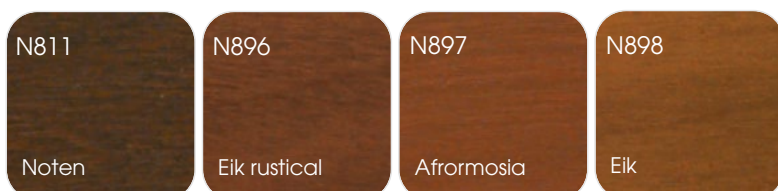

Ruw mat

Binnen	F910RM Wit	F901RM Crème	F739RM Kwartsgrijs	F917RM Verkeerszwart
--------	---------------	-----------------	-----------------------	-------------------------

ALUMINIUM

Poedercoating

P115EG Licht ivoor	P119RM Grijsbeige	P504RM Zwartblauw	P508RM Agaatblauw	P511EM Staalblauw	P609EM Dennengroen	P612RM Zwartgroen
P692RM Monumenten- groen	P701EM Lichtgrijs	P704RM Signaalgrijs	P706RM Beigegrijs	P716RM Antracietgrijs	P716EM Antracietgrijs	P721RM Zwartgrijs
P723RM Betongrijs	P730RM Steengrijs	P731RM Blauwgrijs	P732RM Kiezelgrijs	P737RM Stofgrijs	P739RM Kwartsgrijs	P744RM Zijdegrijs
P803EM Kleibruin	P822EM Zwartbruin	P822RM Zwartbruin	P890RM Staalbrons	P899EM Donkerbruin	P901EG Crème	P901RM Crème
P905RM Zwart	P906EM Lichtgrijs metallic	P910EG Wit	P910RM Wit	P916EG Verkeerswit	P917RM Verkeerszwart	

Anodisatie

A906EM Natureel geanodiseerd

Verkrijgbaar in alle courante kleuren; oppervlaktebehandeling van hoge kwaliteit onder licentie (Qualicoat/Qualanod); standaard 2-kleurenitvoering met witte of crème binnenzijde tegen basisprijs; andere courante (RAL-)kleuren optioneel verkrijgbaar.

HOUT

Drenking

Nature

Afwerkingslagen natlak

Transparante natlak

Bij Profel krijgen de houten ramen en deuren een 5-lagenbehandeling. Een eerste drenking tegen schimmels en insecten, een kleurdrenking (kiefer, teak, noten en wit - afhankelijk van de gekozen afwerkingskleur) als basislaag, een dekkende poriënvuller en tenslotte twee elektrostatische natlaklagen. Andere kleuren (RAL of NCS) dan in dit overzicht zijn ook verkrijgbaar.